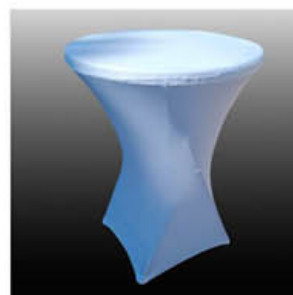

49x120 cm.

+ dettagli

Tovaglia Bianca
Canapone
230x360 cm./ø340
+ Tovagliolo

+ dettagli

Tovaglia Rettangolare
Ghiaccio
220 x 360 cm.
+ Tovagliolo

+ dettagli

Tovaglia Tavoli Alti
Bar
ø 290 cm.

+ dettagli

Tovaglia Tavolo Alto
Bar Bianco Lucido

+ dettagli

Verde
230x360 cm.

+ Tovagliolo

+ dettagli

Cappuccino Lucida
ø 330 / 230x370
230x580 cm.

+ Tovagliolo

+ dettagli