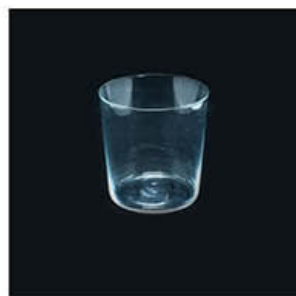

Tumbler Moderno

+ dettagli